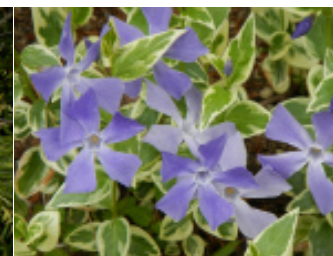

ぷら~っとガーデン

今月の花
2026年4月

ヤマザクラ

科名:バラ科
学名: *Cerasus jamasakura*

落葉広葉樹の高木で日本の固有種。本州、四国、九州に分布。個体変異が多く、開花時期、花、葉、樹形など様々な変異がある。本種を親とする園芸品種も多い。開花とともに若葉を展開させる。ソメイヨシノに比べると地味に見える花だが、ソメイヨシノが普及する明治時代以前には広く好まれていた。家具の材料として人気が高い。

今月のぷら~っとガーデン

いよいよ春本番がやってきました。たくさんの花がつつぎと開花し、賑わいを見せています。ぽかぽかと暖かい日は春を感じながら、お散歩はいかがですか。皆様のお越しをお待ちしております。

案内図

チャイブ

シャクナゲ

シジミバナ

キバナモクレン

ビンカ