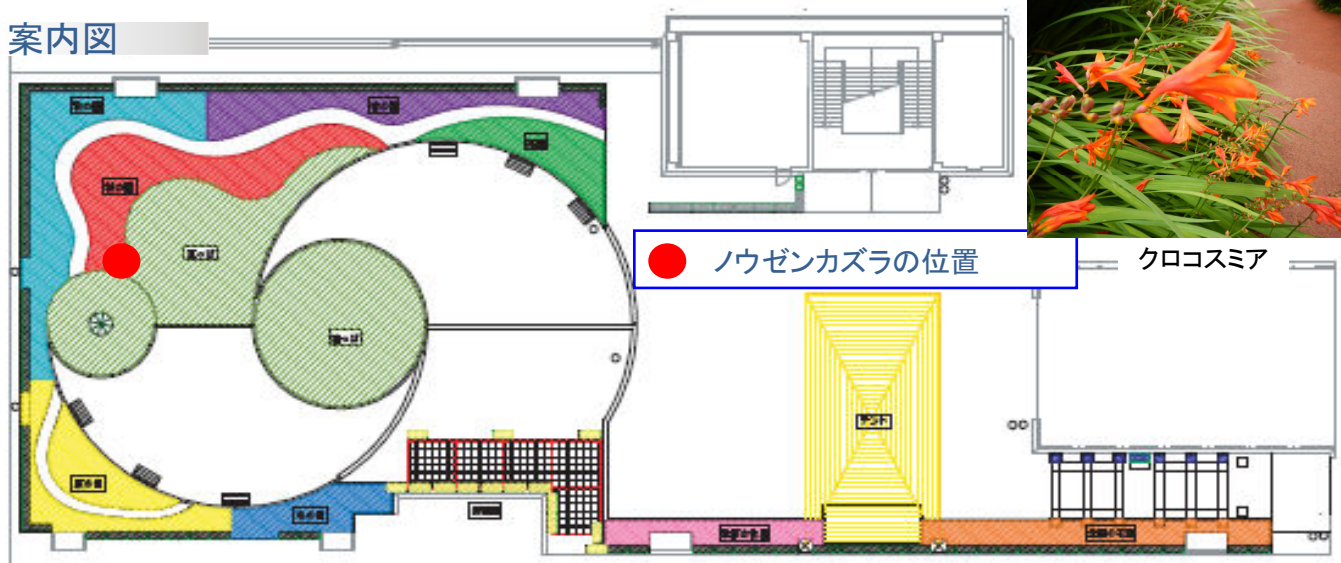

ぶら~っとガーデン

今月の花
2023年6月

ノウゼンカズラ

科名: ノウゼンカズラ科
学名: *Campsis grandiflora*

中国原産のツル性落葉木本。
平安時代の書物にノウゼンカズラの名が見られるほど古くに渡来したといわれている。
夏から秋にかけて大きな花をつけ、気根を出して樹木や壁などに付着してつるを伸ばす。
花はその年の春から伸びたツルにつく。
ピンクやイエローなどの花色もある。
剪定時期は落葉期から3月まで。
樹勢や繁殖力強いいため、植える場所や管理に注意が必要。

今月のぶら~っとガーデン

先月新しく仲間入りした季節の花が綺麗に咲いています。
緑のカーテンも盛夏の完成を目指し、育成中です。
アジサイの花をはじめ、夏の花が見頃の屋上でゆっくりお散歩はいかがですか。
皆様のお越しをお待ちしております。

案内図

クロコスミア