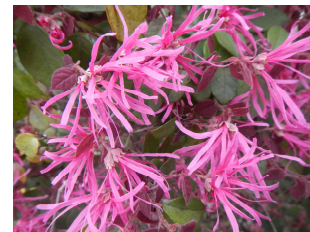

ベニバナトキワマンサク