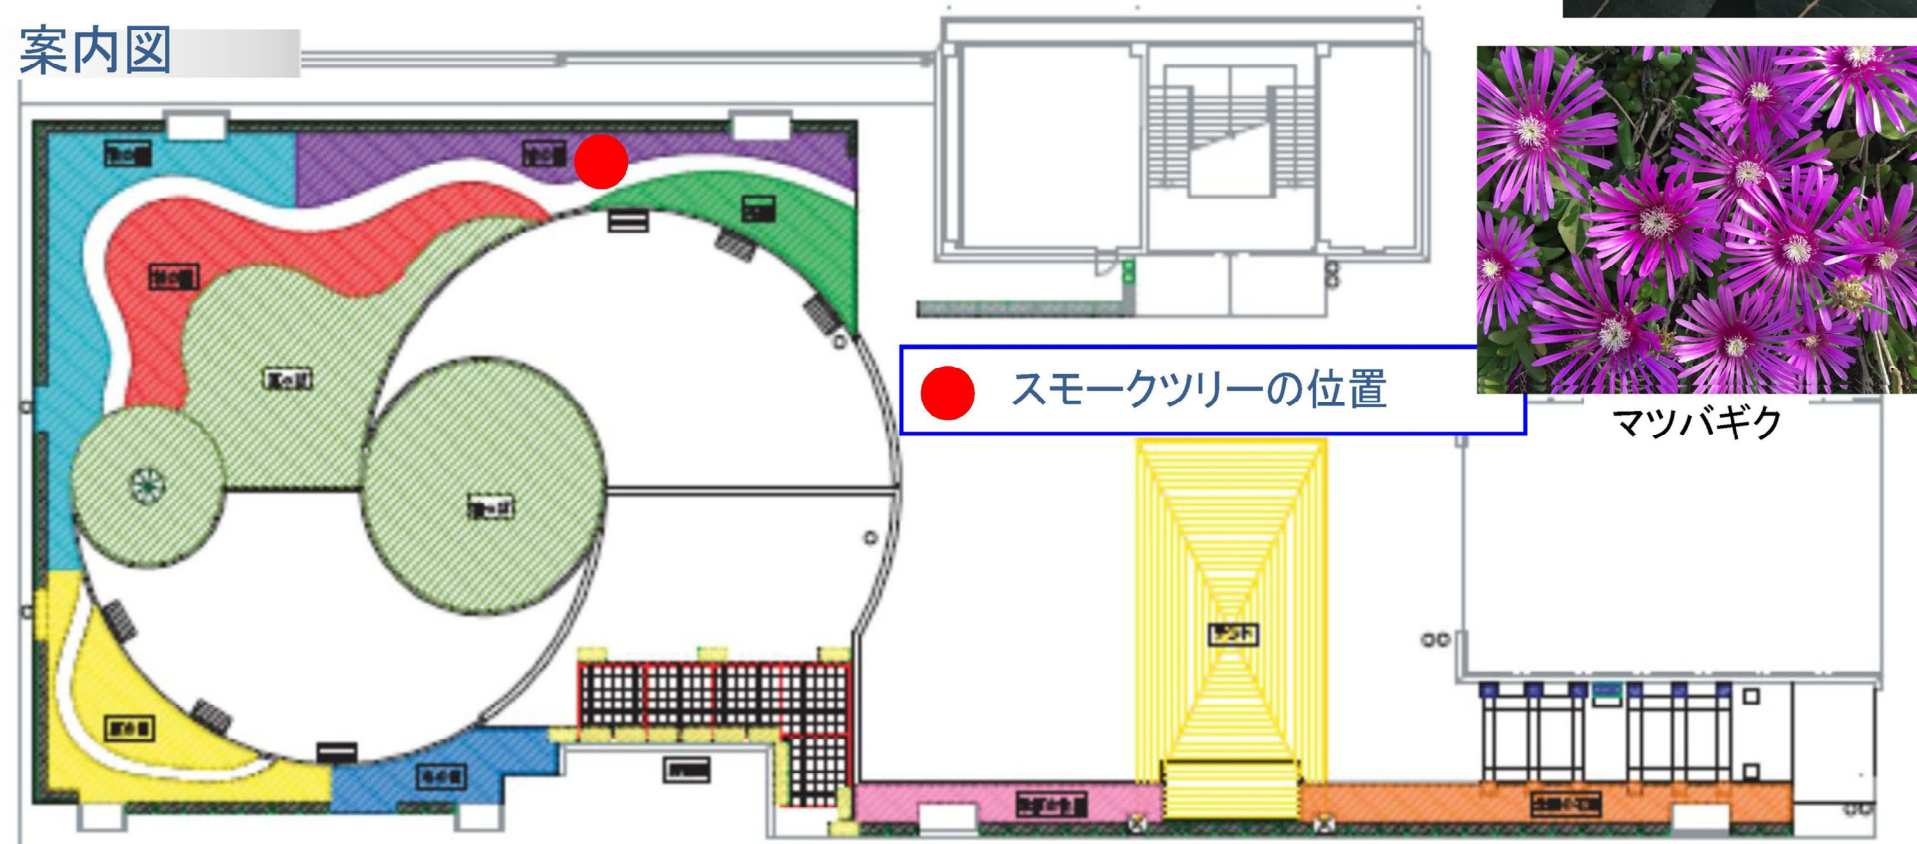

ぷら~っとガーデン

今月の花
2026年6月

スモークツリー

科名: ウルシ科
学名: *Cotinus coggygia*

雌雄異株の高木落葉樹。
原産地はヨーロッパ、ヒマラヤ地域、中国。
別名は煙の木。
雌株の枝先につく花序は長さ約20cmで多数枝に分かれし、花後にのびた花柄が煙のように見える。
本種は銅葉が美しく、紅葉も楽しめる。
暑さ寒さに強く、丈夫で育てやすい。
剪定は花後から7月頃までに行うが、二年枝(前年に伸びた枝)に花芽ができるため、やや難しい。

今月のぷら~っとガーデン

アジサイなどの夏の花がたくさん咲いています。
日除けになるグリーンカーテンを設置しました。
盛夏までにカーテンが完成するかな?!
皆様のお越しをお待ちしております。

案内図

マツバギク