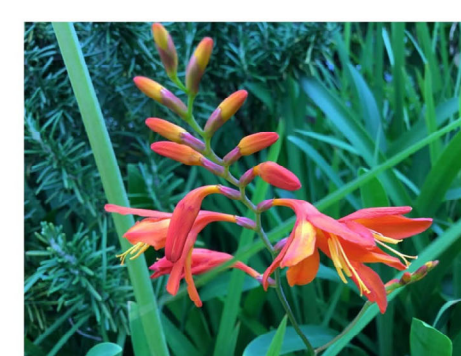

ぷら~っとガーデン

今月の花
2026年6月

スモークツリー

科名: ウルシ科
学名: *Cotinus coggygia*

雌雄異株の高木落葉樹。
原産地はヨーロッパ、ヒマラヤ地域、中国。
別名は煙の木。
雌株の枝先につく花序は長さ約20cmで多数枝に分かれし、花後にのびた花柄が煙のように見える。
本種は銅葉が美しく、紅葉も楽しめる。
暑さ寒さに強く、丈夫で育てやすい。
剪定は花後から7月頃までに行うが、二年枝(前年に伸びた枝)に花芽ができるため、やや難しい。

今月のぷら~っとガーデン

アジサイなどの夏の花がたくさん咲いています。
日除けになるグリーンカーテンを設置しました。
盛夏までにカーテンが完成するかな?!
皆様のお越しをお待ちしております。

案内図

クロコスミア