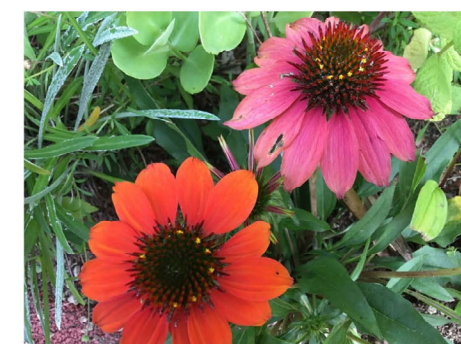

クロコスミア

エキナセア