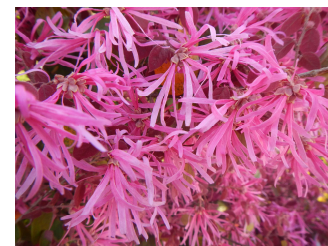

ぷら~っとガーデン

今月の花
2024年 4月

西洋シャクナゲ 科名: ツツジ科 学名: *Rhododendron subgenus Hymenanthes*

ヨーロッパ、アジア、北アメリカ原産の常緑性花木。
赤、白、黄、ピンクなど変化に富んだ花色と大きくゴージャスな花房は圧巻の
美しさ。
シャクナゲの原種は高山に自生するため暑さには弱いですが、現在出回っている
園芸品種は耐暑性があるものが多く、栽培が比較的容易。
西日の当たらない半日陰の場所に植えるとよいでしょう。

今月のぷら~っとガーデン

たくさんのお花が次々と咲きはじめ、お庭が華やかになってきました。
ぽかぽかと暖かい屋上で花を見ていると春をより身近に感じます。
屋上でのんびりとお花見はいかがでしょう。
皆様のお越しをお待ちしております。

案内図

● シャクナゲの位置

チャイブ

ハナミズキ

シラン

ベニバナトキワマンサク