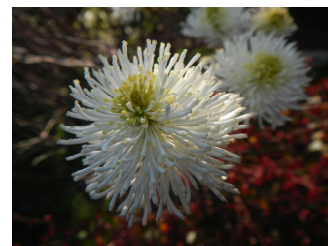

ぷら~っとガーデン

今月の花
2024年 4月

西洋シャクナゲ 科名: ツツジ科 学名: *Rhododendron subgenus Hymenanthes*

ヨーロッパ、アジア、北アメリカ原産の常緑性花木。
赤、白、黄、ピンクなど変化に富んだ花色と大きくゴージャスな花房は圧巻の
美しさ。
シャクナゲの原種は高山に自生するため暑さには弱いですが、現在出回っている
園芸品種は耐暑性があるものが多く、栽培が比較的容易。
西日の当たらない半日陰の場所に植えるとよいでしょう。

今月のぷら~っとガーデン

たくさんのお花が次々と咲きはじめ、お庭が華やかになってきました。
ぽかぽかと暖かい屋上で花を見ていると春をより身近に感じます。
屋上でのんびりとお花見はいかがでしょう。
皆様のお越しをお待ちしております。

案内図

● シャクナゲの位置

チャイブ

ハナミズキ

シラン

ベニバナトキワマンサク