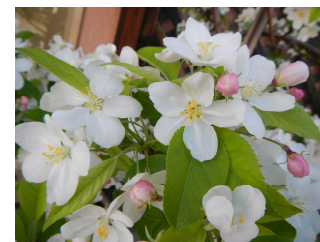

ぷら~っとガーデン

今月の花
2023年4月

ヤマザクラ

科名:バラ科
学名: *Cerasus jamasakura*

落葉広葉樹の高木で日本の固有種。
日本に自生する桜の代表種。
生長に時間がかかり、花数が少ない。
ヤマザクラは野生種で数も多いため、同一地域の個体群内でも個体変異が多く、開花時期、花つき、葉と花の展開時期、花色、樹形など様々な変異がある。

今月のぷら~っとガーデン

たくさんのお花が次々と咲きはじめ、お庭が華やかになってきました。
ぽかぽかと暖かい屋上で花を見ていると春をより身近に感じます。
屋上でのんびりとお花見はいかがでしょう。
皆様のお越しをお待ちしております。

案内図

ヒメリンゴ