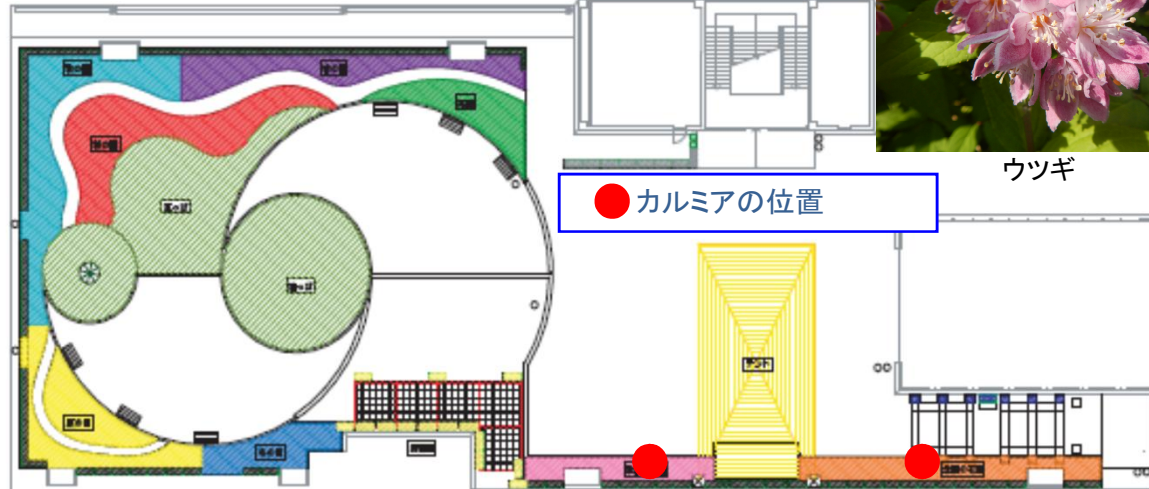

案内図

● カルミアの位置